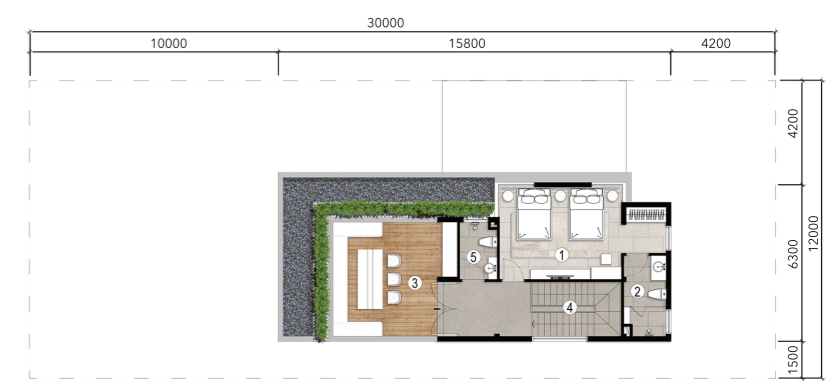

1. KÝ HIỆU / LEGEND
1. Phòng Ngủ 1 / Bedroom 1
  2. Nhà Vệ Sinh / Bathroom
  3. Phòng Ngủ 2 / Bedroom 2
  4. Nhà Vệ Sinh / Bathroom
  5. Cầu Thang / Stair
  6. Ban Công / Balcony
  7. Sân / Terrace

LẦU HAI / SECOND FLOOR

1. KÝ HIỆU / LEGEND
1. Phòng ngủ 3 / Bedroom 3
  2. Nhà vệ sinh / Bathroom
  3. BBQ ngoài trời / Outdoor BBQ
  4. Cầu thang / Stair
  5. Nhà vệ sinh / Bathroom

- Pháp lý vững vàng, sổ riêng từng căn
- Thanh toán **10%** ký HĐMB
- Tiến độ thanh toán **24** tháng