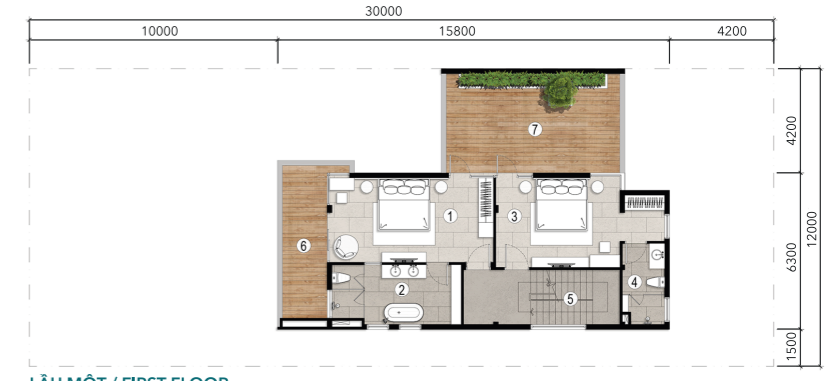

1. KÝ HIỆU / LEGEND
1. Lối Vào / Entry
  2. Chỗ Đậu Xe / Parking
  3. Phòng Khách / Living Room
  4. Nhà Bếp / Kitchen
  5. Phòng Ăn / Dining Room
  6. Cầu Thang / Stair
  7. Sân / Terrace
  8. Sân Hồ Bơi / Pool Deck
  9. Hồ Bơi / Pool
  10. Vườn / Garden
  11. Khu Tắm Ngoài Nhà / Outdoor Shower
  12. Phòng Giặt / Laundry Room
  13. Nhà Vệ Sinh / Bathroom

LẦU MỘT / FIRST FLOOR