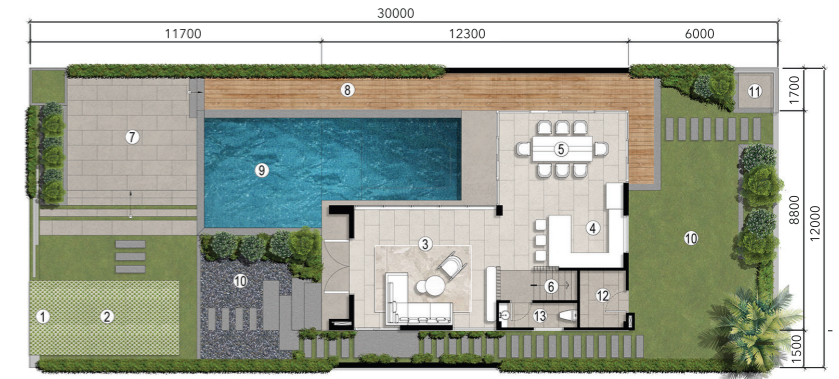

PREMIER VILLA (EF)

MẪU ĐIỂN HÌNH/ TYPICAL

TẦNG TRỆT / GROUND FLOOR