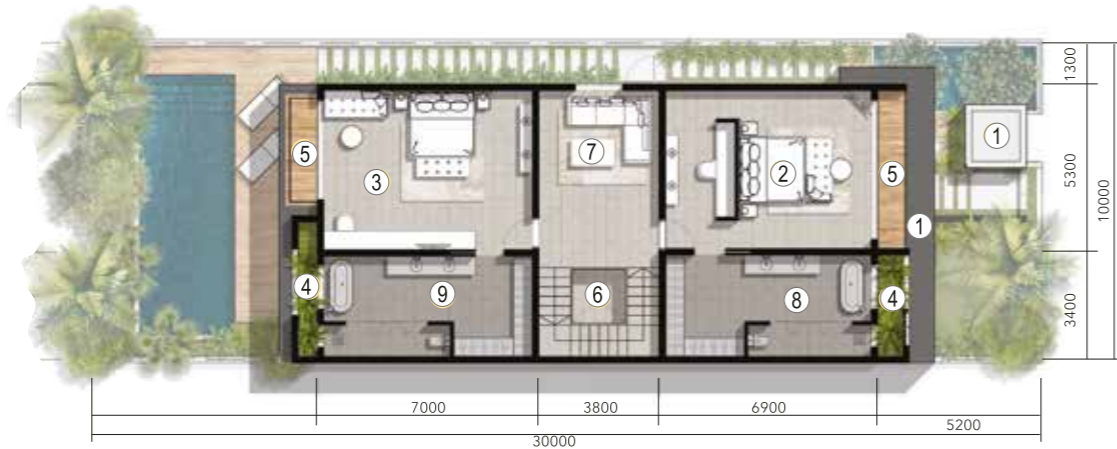

WYNNDHAM GRAND Lagoon

WYNDHAM GRAND
LAGOONA BINH CHAU

PARK VILLA

THE RESORT HOME

VIEW
CÔNG VIÊN
TRUNG TÂM
10.346
M²

SỐ LƯỢNG
GIỚI HẠN
89
CĂN

THIẾT KẾ
DesignLab
architects • designers

RỪNG ĐƯỚC
NGUYÊN SINH
**BÊN BẠC
THÊM NHÀ**

PARK VILLA

DESIGNED by NATURE

MẪU ĐIỂN HÌNH / TYPICAL

TẦNG TRỆT / GROUND FLOOR

KÝ HIỆU / LEGEND

- 1. Lối vào / Entry
- 2. Sân / Foyer
- 3. Phòng Ngủ 1 / Bedroom 1
- 4. Phòng Gia Nhân / Maid Room
- 5. Nhà Vệ Sinh / Bathroom
- 6. Cầu Thang / Stair
- 7. Bếp Mờ / Show Kitchen
- 8. Bếp Ướt / Wet Kitchen
- 9. Phòng Khách / Living Room
- 10. Phòng Ăn / Dining Area
- 11. Hồ Bơi / Pool

LẦU MỘT / FIRST FLOOR

KÝ HIỆU / LEGEND

- 1. Mái Bằng / Flat Roof
- 2. Phòng Ngủ 2 / Bedroom 1
- 3. Phòng Ngủ 2 / Bedroom 2
- 4. Cây Xanh / Planter
- 5. Ban Công / Balcony
- 6. Cầu Thang / Stair
- 7. Phòng Sinh Hoạt Chung / Common Room
- 8. Nhà Vệ Sinh / Bathroom
- 9. Nhà Vệ Sinh / Bathroom

LẦU HAI / SECOND FLOOR

KÝ HIỆU / LEGEND

- 1. Cầu Thang / Stair
- 2. Phòng Sinh Hoạt Chung / Common Room
- 3. Phòng Ngủ 4 / Bedroom 4
- 4. Nhà Vệ Sinh / Bathroom
- 5. Khu Bếp Có Mái Che / Covered Pantry
- 6. Sân Nướng Ngoài Trời / BBQ Area
- 7. Sân Thượng / Terrace
- 8. Cây Xanh / Planter
- 9. Mái Bằng / Flat Roof