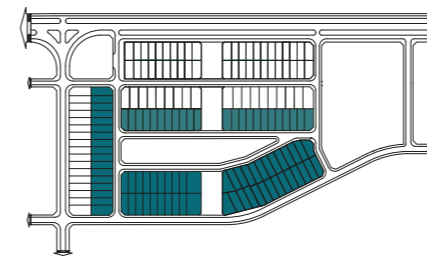

PARK VILLA

DESIGNED by NATURE

MẪU ĐIỂN HÌNH / TYPICAL

TẦNG TRỆT / GROUND FLOOR

KÝ HIỆU / LEGEND

1. Lối vào / Entry
2. Sân / Foyer
3. Phòng Ngủ 1 / Bedroom 1
4. Phòng Gia Nhân / Maid Room
5. Nhà Vệ Sinh / Bathroom
6. Cầu Thang / Stair
7. Bếp Mờ / Show Kitchen
8. Bếp Ướt / Wet Kitchen
9. Phòng Khách / Living Room
10. Phòng Ăn / Dining Area
11. Hồ Bơi / Pool

LẦU MỘT / FIRST FLOOR

KÝ HIỆU / LEGEND

1. Mái Bằng / Flat Roof
2. Phòng Ngủ 2 / Bedroom 1
3. Phòng Ngủ 2 / Bedroom 2
4. Cây Xanh / Planter
5. Ban Công / Balcony
6. Cầu Thang / Stair
7. Phòng Sinh Hoạt Chung / Common Room
8. Nhà Vệ Sinh / Bathroom
9. Nhà Vệ Sinh / Bathroom

LẦU HAI / SECOND FLOOR

KÝ HIỆU / LEGEND

1. Cầu Thang / Stair
2. Phòng Sinh Hoạt Chung / Common Room
3. Phòng Ngủ 4 / Bedroom 4
4. Nhà Vệ Sinh / Bathroom
5. Khu Bếp Có Mái Che / Covered Pantry
6. Sân Nướng Ngoài Trời / BBQ Area
7. Sân Thượng / Terrace
8. Cây Xanh / Planter
9. Mái Bằng / Flat Roof

THÔNG SỐ CĂN ĐIỂN HÌNH

TỔNG DIỆN TÍCH ĐẤT / PLOT AREA	300 m²
TỔNG DIỆN TÍCH SÀN / GFA	454.76 m²
MẢNG XANH, SÂN VƯỜN / GREEN SPACE	150.17 m²
SỐ PHÒNG NGỦ / BEDROOM	04
SỐ NHÀ VỆ SINH / BATHROOM	05

“ Khác với khái niệm Second Home (Ngôi nhà thứ hai) thường thấy, Resort Home (Ngôi nhà nghỉ dưỡng) tái định nghĩa mô hình ngôi nhà thứ hai. Theo đó, Resort Home chính là Ngôi nhà thứ hai giữa lòng Resort: sở hữu ổn định lâu dài, thừa hưởng các tiêu chuẩn hoàn hảo, tiện nghi tuyệt vời mà một cộng đồng nghỉ dưỡng thường có. ”

TẦNG MÁI / ROOF PLAN

KÝ HIỆU / LEGEND

1. Mái Bằng / Flat Roof
2. Lam Nhôm Sơn Giả Gỗ / Aluminium Lattice
3. Mái dốc / Slopes Roof

HHH Lagoon