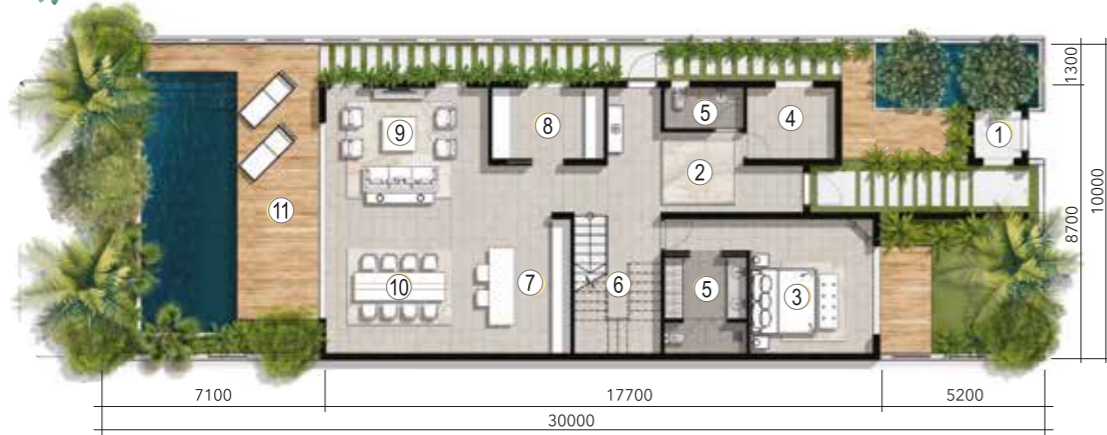

WYNNDHAM GRAND Lagoon

WYNDHAM GRAND
LAGOONA BINH CHAU

PARK VILLA

THE RESORT HOME

VIEW
CÔNG VIÊN
TRUNG TÂM
10.346
M²

SỐ LƯỢNG
GIỚI HẠN
89
CĂN

THIẾT KẾ
DesignLab
architects • designers

RỪNG ĐƯỚC
NGUYÊN SINH
**BÊN BẠC
THÊM NHÀ**

PARK VILLA

DESIGNED by NATURE

MẪU ĐIỂN HÌNH / TYPICAL

TẦNG TRỆT / GROUND FLOOR

KÝ HIỆU / LEGEND

- 1. Lối vào / Entry
- 2. Sân / Foyer
- 3. Phòng Ngủ 1 / Bedroom 1
- 4. Phòng Gia Nhân / Maid Room
- 5. Nhà Vệ Sinh / Bathroom
- 6. Cầu Thang / Stair
- 7. Bếp Mờ / Show Kitchen
- 8. Bếp Ướt / Wet Kitchen
- 9. Phòng Khách / Living Room
- 10. Phòng Ăn / Dining Area
- 11. Hồ Bơi / Pool

LẦU MỘT / FIRST FLOOR

KÝ HIỆU / LEGEND

- 1. Mái Bằng / Flat Roof
- 2. Phòng Ngủ 2 / Bedroom 1
- 3. Phòng Ngủ 2 / Bedroom 2
- 4. Cây Xanh / Planter
- 5. Ban Công / Balcony
- 6. Cầu Thang / Stair
- 7. Phòng Sinh Hoạt Chung / Common Room
- 8. Nhà Vệ Sinh / Bathroom
- 9. Nhà Vệ Sinh / Bathroom

LẦU HAI / SECOND FLOOR

KÝ HIỆU / LEGEND

- 1. Cầu Thang / Stair
- 2. Phòng Sinh Hoạt Chung / Common Room
- 3. Phòng Ngủ 4 / Bedroom 4
- 4. Nhà Vệ Sinh / Bathroom
- 5. Khu Bếp Có Mái Che / Covered Pantry
- 6. Sân Nướng Ngoài Trời / BBQ Area
- 7. Sân Thượng / Terrace
- 8. Cây Xanh / Planter
- 9. Mái Bằng / Flat Roof